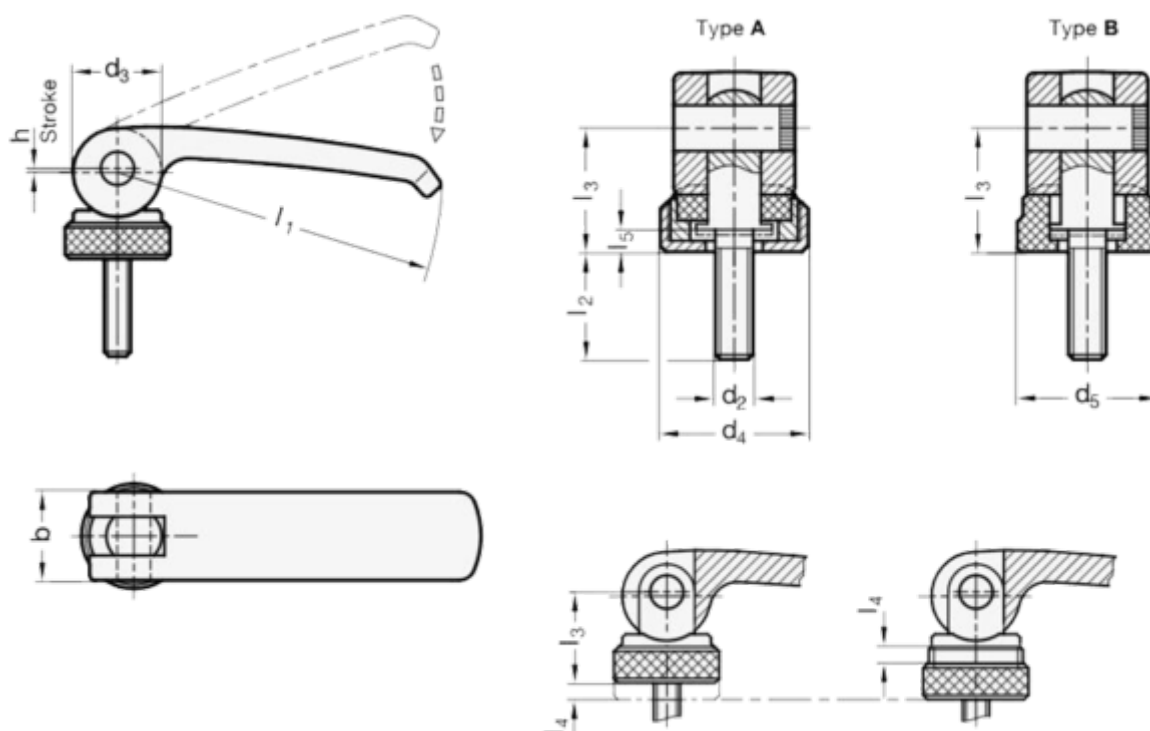

Varenummer: 20927344M516B
 Beskrivelse: E+G Excenterlås GN 927.3-44-M5-16-B
 Udvendt gevind

Mål

b = 12
 d2 = M5
 d4 =
 d5 = 14
 l1 = 44
 l2 = 16